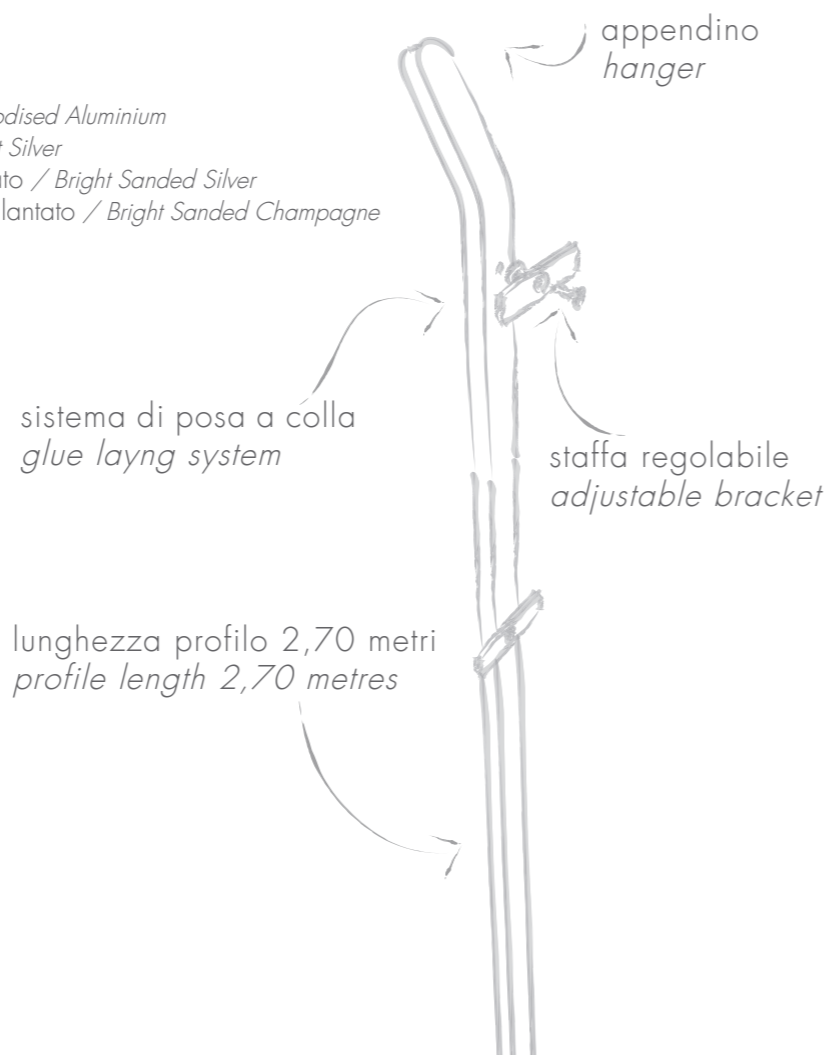

www.profilitec.com

 **profilitec**
positive profile

design+function

gamme/range

APPENDO, un progetto che rappresenta il concetto "design + function", un listello decorativo verticale con la funzione di appendino integrato. Grazie alla sua lunghezza di 2,70 metri permette la personalizzazione della posizione dell'appendino e di realizzare l'altezza voluta.

APPENDO, a product that perfectly represents the "design + function" concept, a vertical decorative listello working as an integrated hanger. Its 2,70 metres length allows the customization of the hanger position and to achieve the desired height.

APPENDO può essere utilizzato singolarmente o affiancando più profili. Il profilo viene fornito in barre da 2,70 metri che devono essere tagliate per posizionare la parte sporgente all'altezza desiderata e utilizzando il profilo tagliato nella parte superiore a completamento della finitura. Il profilo viene fornito con piastre di fissaggio in metallo che devono essere fissate al muro, prima dell'installazione delle piastrelle, con appositi tasselli.

APPENDO can be used with one or more profiles alongside. The profile is available in bars of 2.70 meters that need to be cut to place the protruding part to the desired height. You will then use the remaining piece in the upper part to complete the pattern. The profile is supplied with fixing metal that must be fastened to the wall before installation of the tiles, with special dowels.