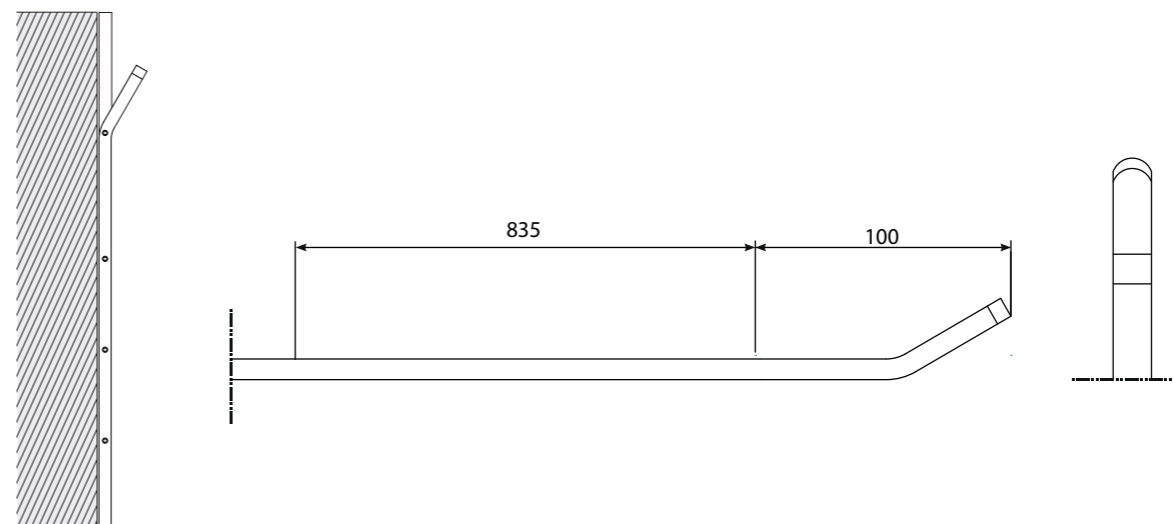

+ dettagli e plus details and plus

+ dettagli prodotto product details